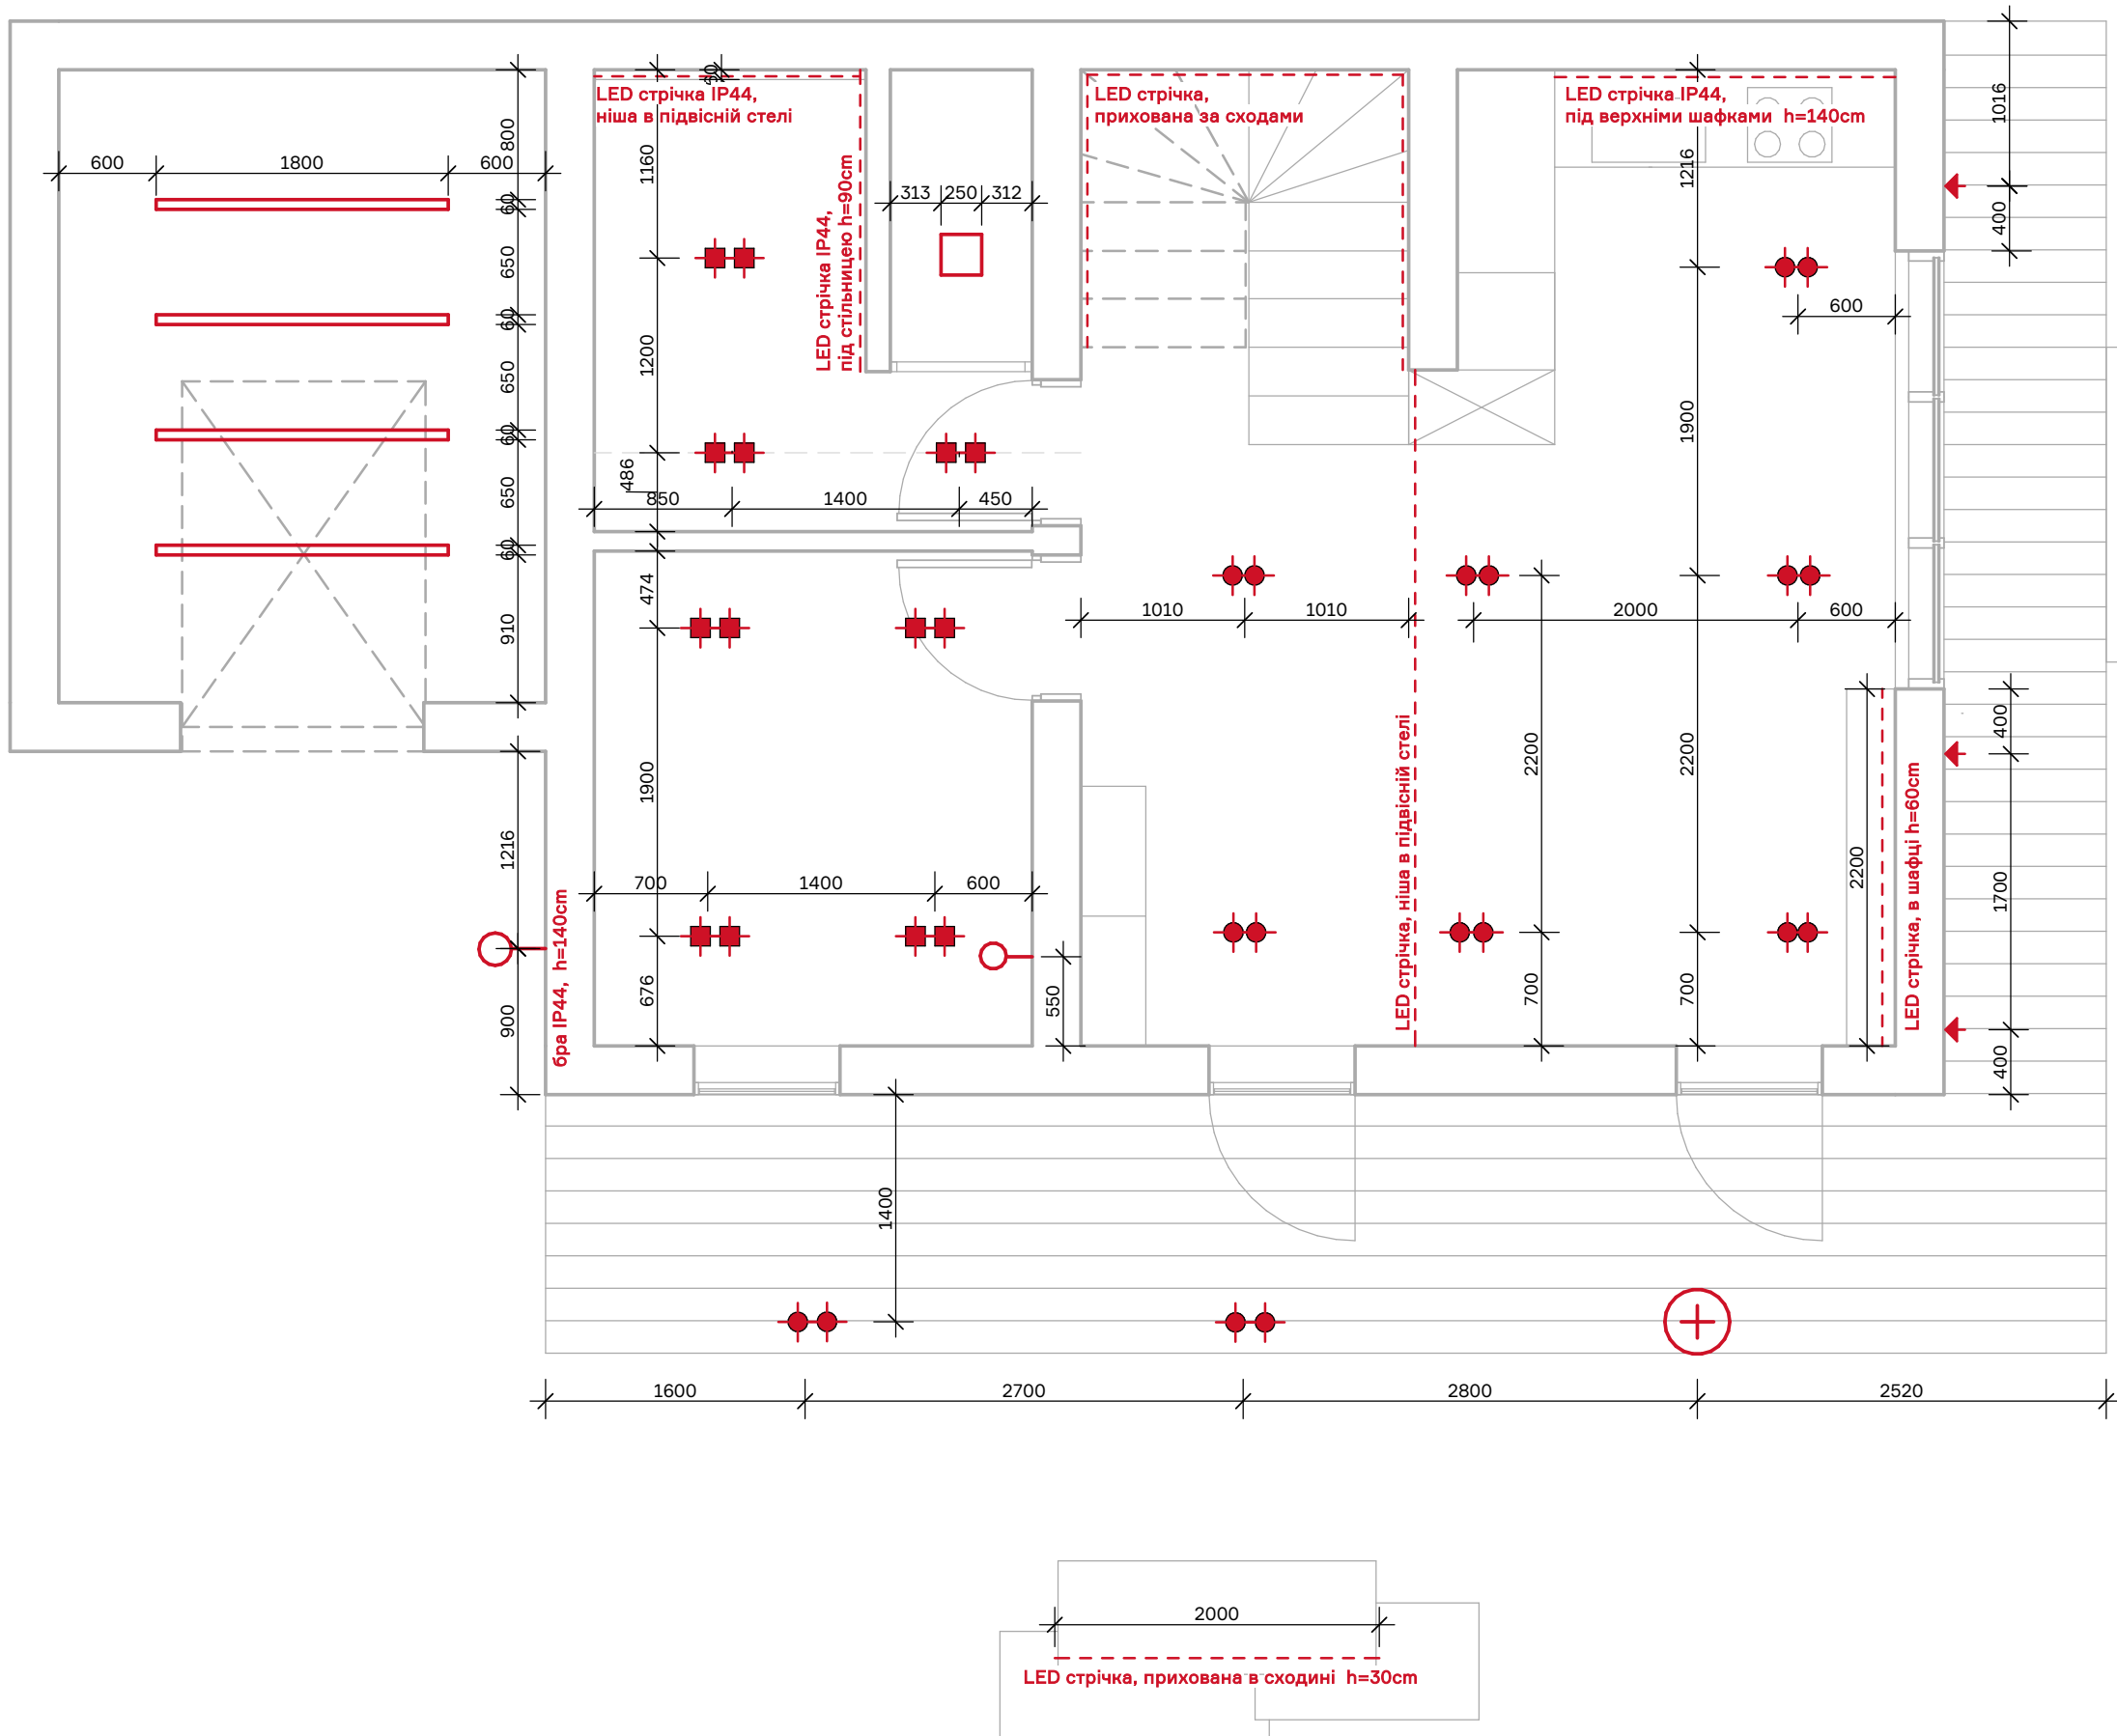

1. Умовні позначення:
2. підвісна лампа IP44 (зовнішня)
   - світильник накладний, 14 шт.
   - світильник вбудований, 7 шт.
   - світильник настінний, 3 шт.
   - світильник світлодіодний, 1 шт.
   - бра
   - світлодіодна лампа, 5 шт.
   - світлодіодна стрічка (LED)

Нотатки:

1. Розетки h=30cm, вимикачі 110cm якщо не позначено інше.
2. Всі виміри можуть змінитися протягом монтажних робіт.
3. Кількість та розміщення розеток уточнити після купівлі домашньої техніки.

Номер проекту: 054_489
Номер креслення: 3

Назва креслення: Проект розміщення освітлення на плані, 1 поверх

Назва проекту: Дача на київському морі

Клієнт: Євген Загородній

Галузь: Дизайн інтер'єру, електрика

Дата: 20.06.2019 Масштаб: As indicated

Архітектор: інж. arch. Yevhen Zahorodnii

Асистент: інж. arch. Bohdan Garbuz