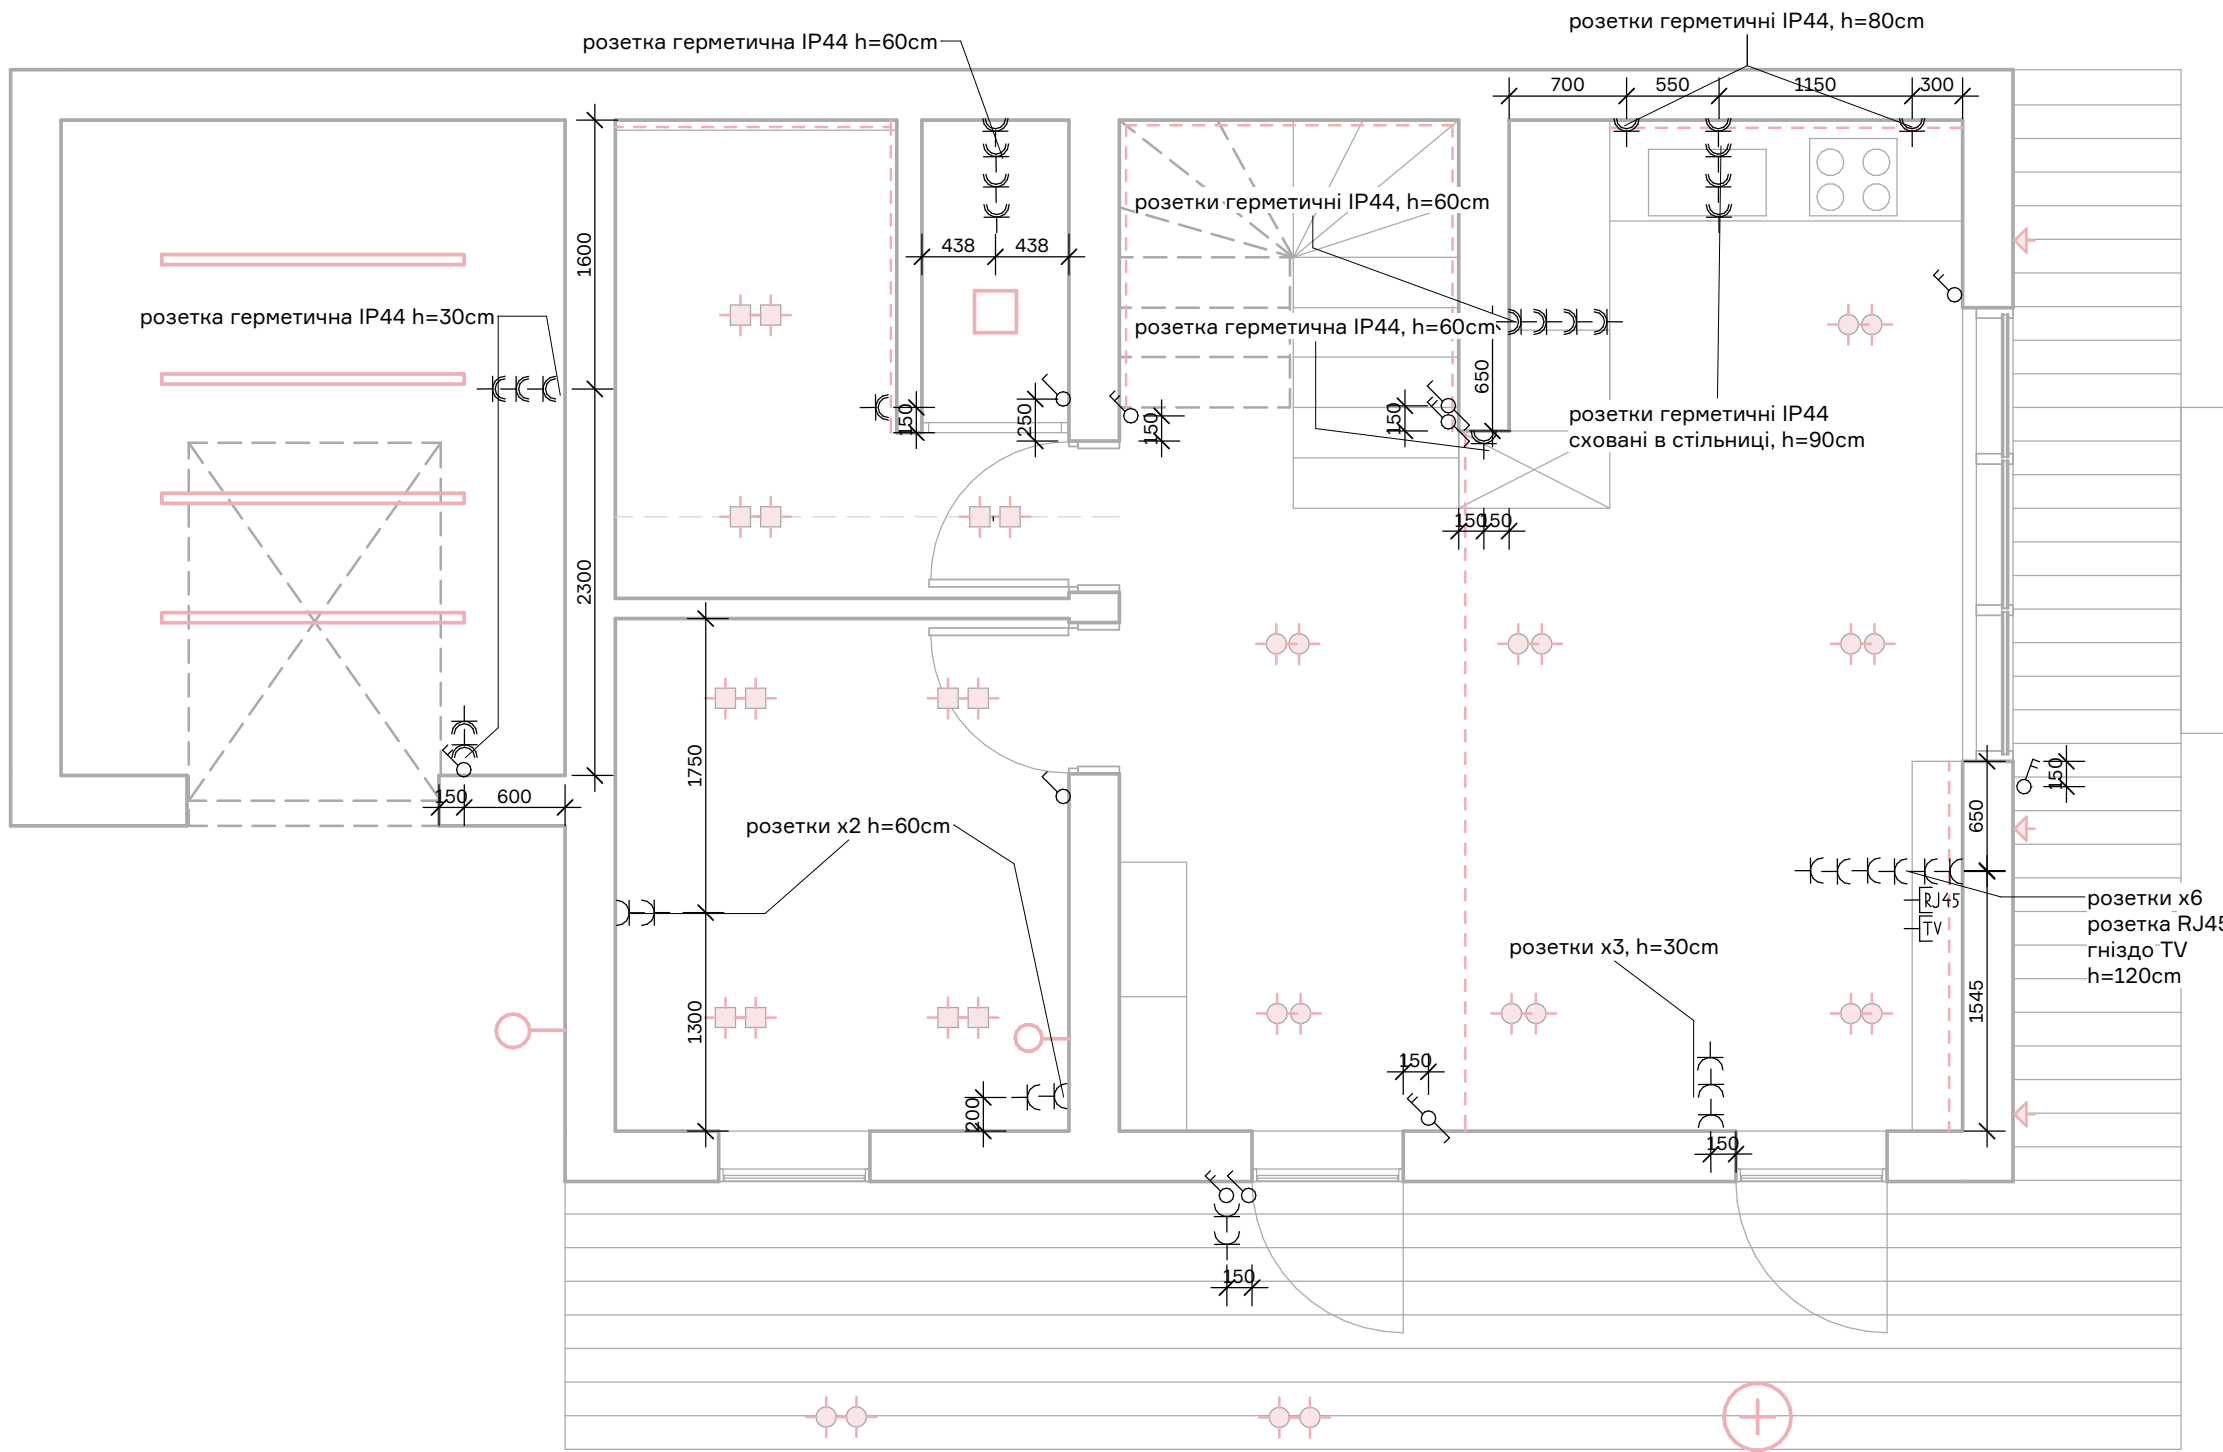

Умовні позначення:

	- вимикач одинарний
	- вимикач подвійний
	- вимикач прохідний (сходовий)
	- вимикач перехресний
	- підключення
	- розетка
	- розетка герметична IP44

Нотатки:

1. Розетки h=30cm, вимикачі 110cm якщо не позначено інше.
2. Всі виміри можуть змінитися протягом монтажних робіт.
3. Кількість та розміщення розеток уточнити після купівлі домашньої техніки.

Номер проєкту
054_489

Номер креслення
5

Назва креслення
Проєкт розміщення вимикачів та розеток, 1 поверх

Назва проєкту
Дача на київському морі

Клієнт
Євген Загородній

Галузь
Дизайн інтер'єру, електрика

Дата: 20.06.2019 Масштаб: As indicated

Архітектор inż. arch. Yevhen Zahorodnii

Асистент inż. arch. Bohdan Garbuz

03-752 Warszawa, Radzyńska 12

<https://www.hilight.design>

HILIGHT