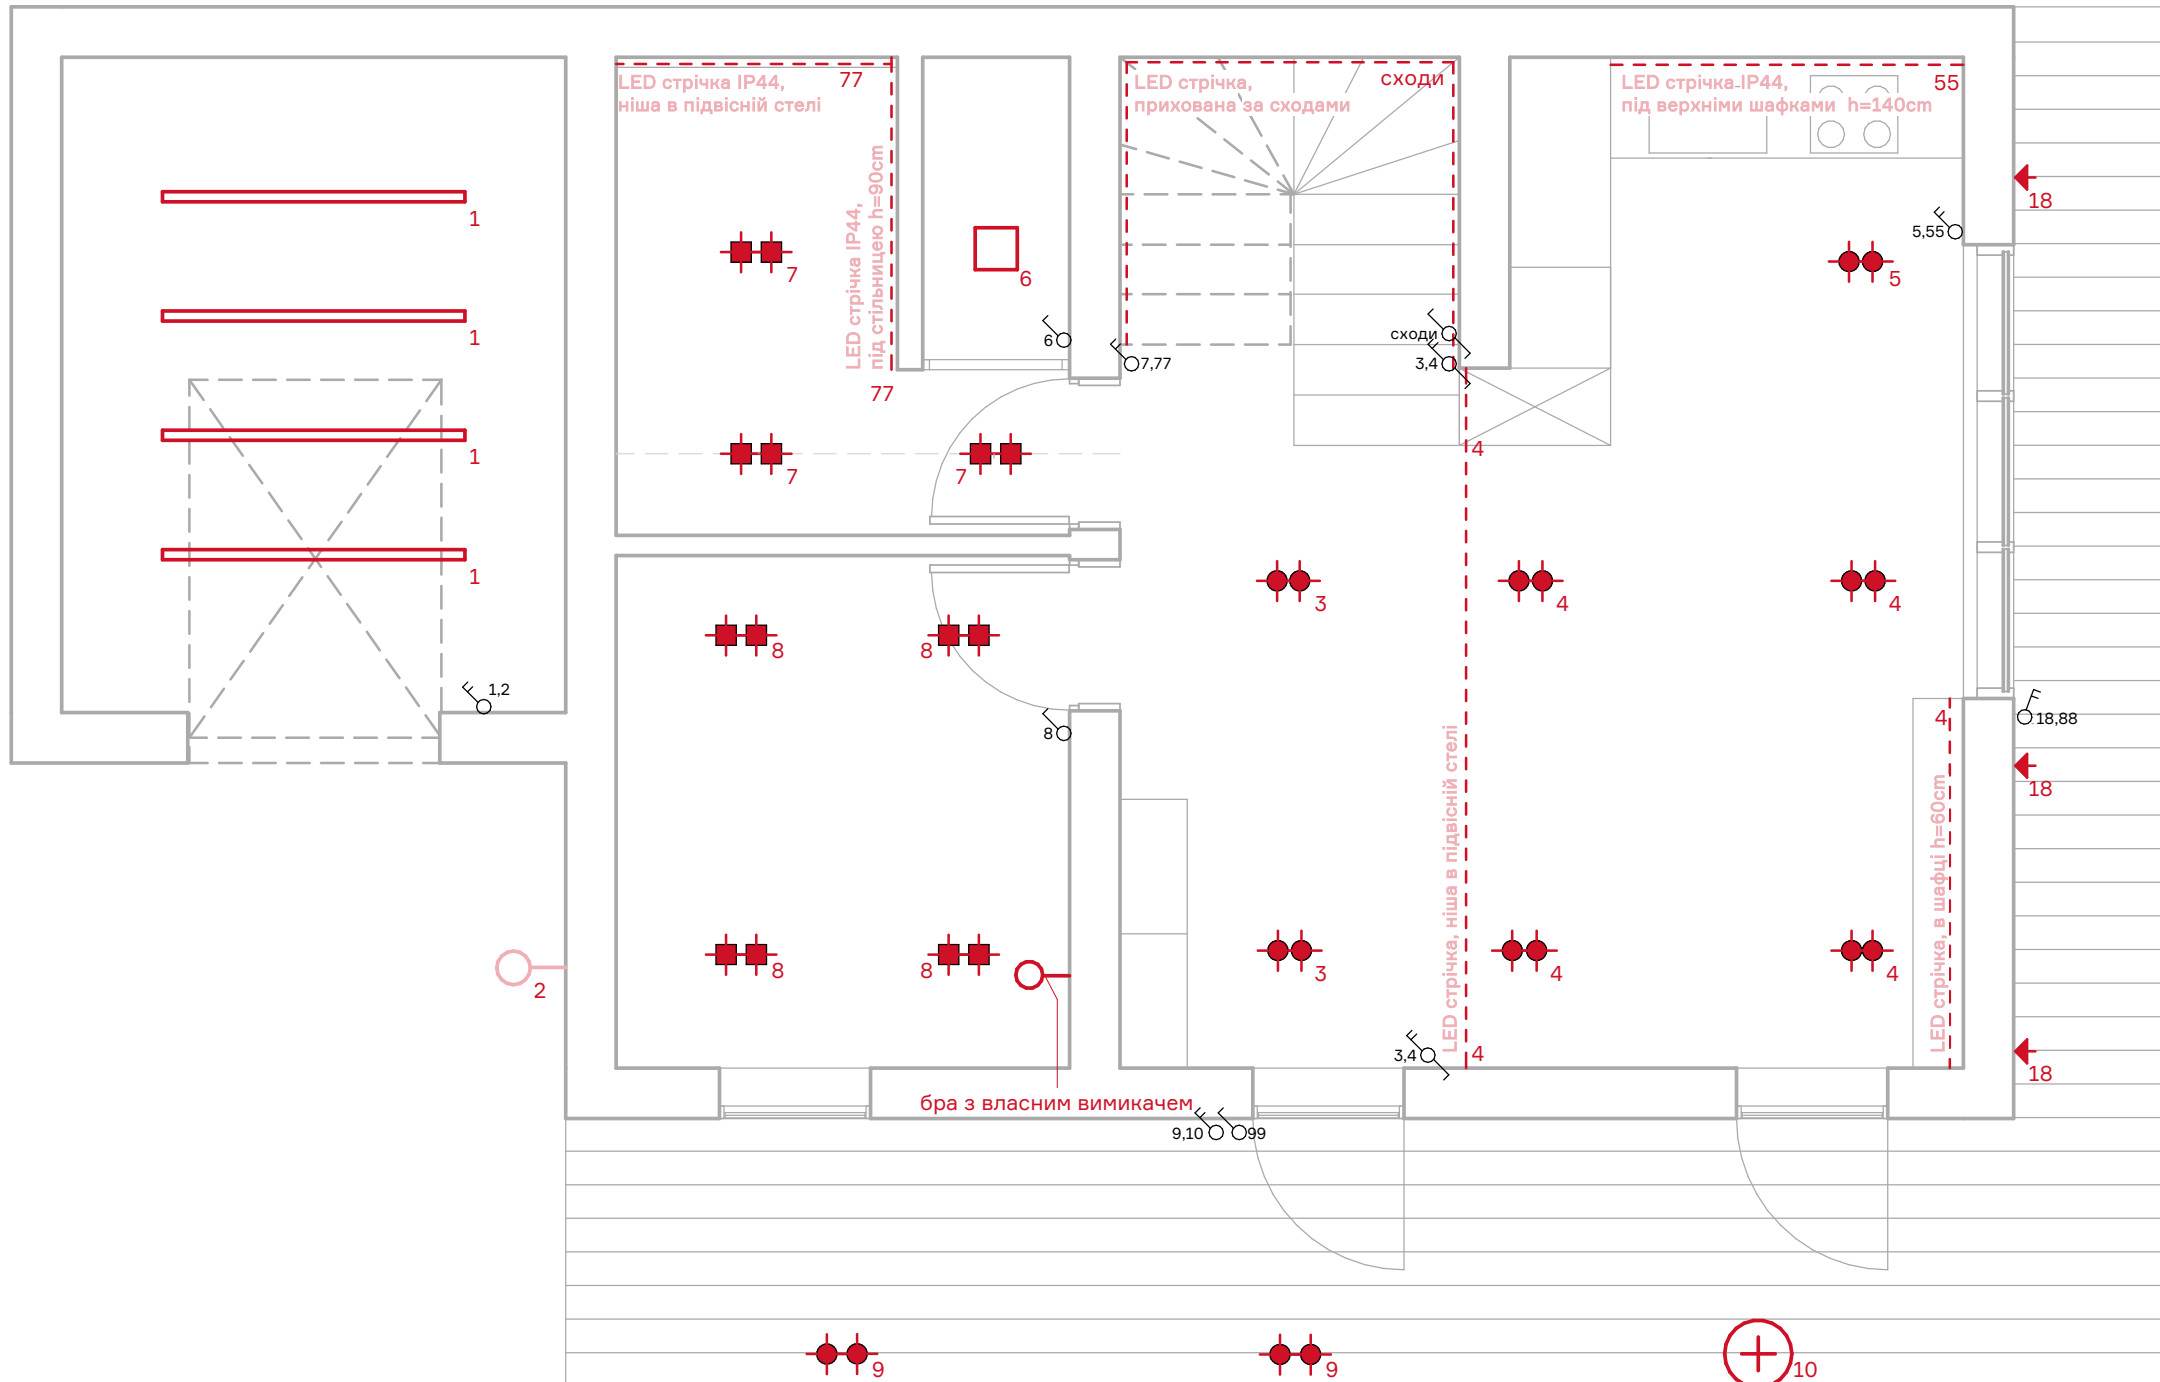

Умовні позначення:

- підвісна лампа IP44 (зовнішня)
- світильник накладний, 14 шт.
- світильник вбудований, 7 шт.
- світильник настінний, 3 шт.
- світильник світлодіодний, 1 шт.
- бра
- світлодіодна лампа, 5 шт.
- світлодіодна стрічка (LED)

Умовні позначення:

- вимикач одинарний
- вимикач подвійний
- вимикач прохідний (сходовий)
- вимикач перехресний
- підключення
- розетка
- розетка герметична IP44

Нотатки:

1. Розетки h=30cm, вимикачі 110cm якщо не позначено інше.
2. Всі виміри можуть змінитися протягом монтажних робіт.
3. Кількість та розміщення розеток уточнити після купівлі домашньої техніки.

Номер проекту 054_489 Номер креслення 4

Назва креслення
Проект керування освітленням на плані, 1 поверх

Назва проекту
Дача на київському морі

Клієнт
Євген Загородній

Галузь
Дизайн інтер'єру, електрика

Дата: 20.06.2019 Масштаб: As indicated

Архітектор inż. arch. Yevhen Zahorodnii

Асистент inż. arch. Bohdan Garbuz

03-752 Warszawa, Radzywińska 12

<https://www.hilight.design> HILIGHT